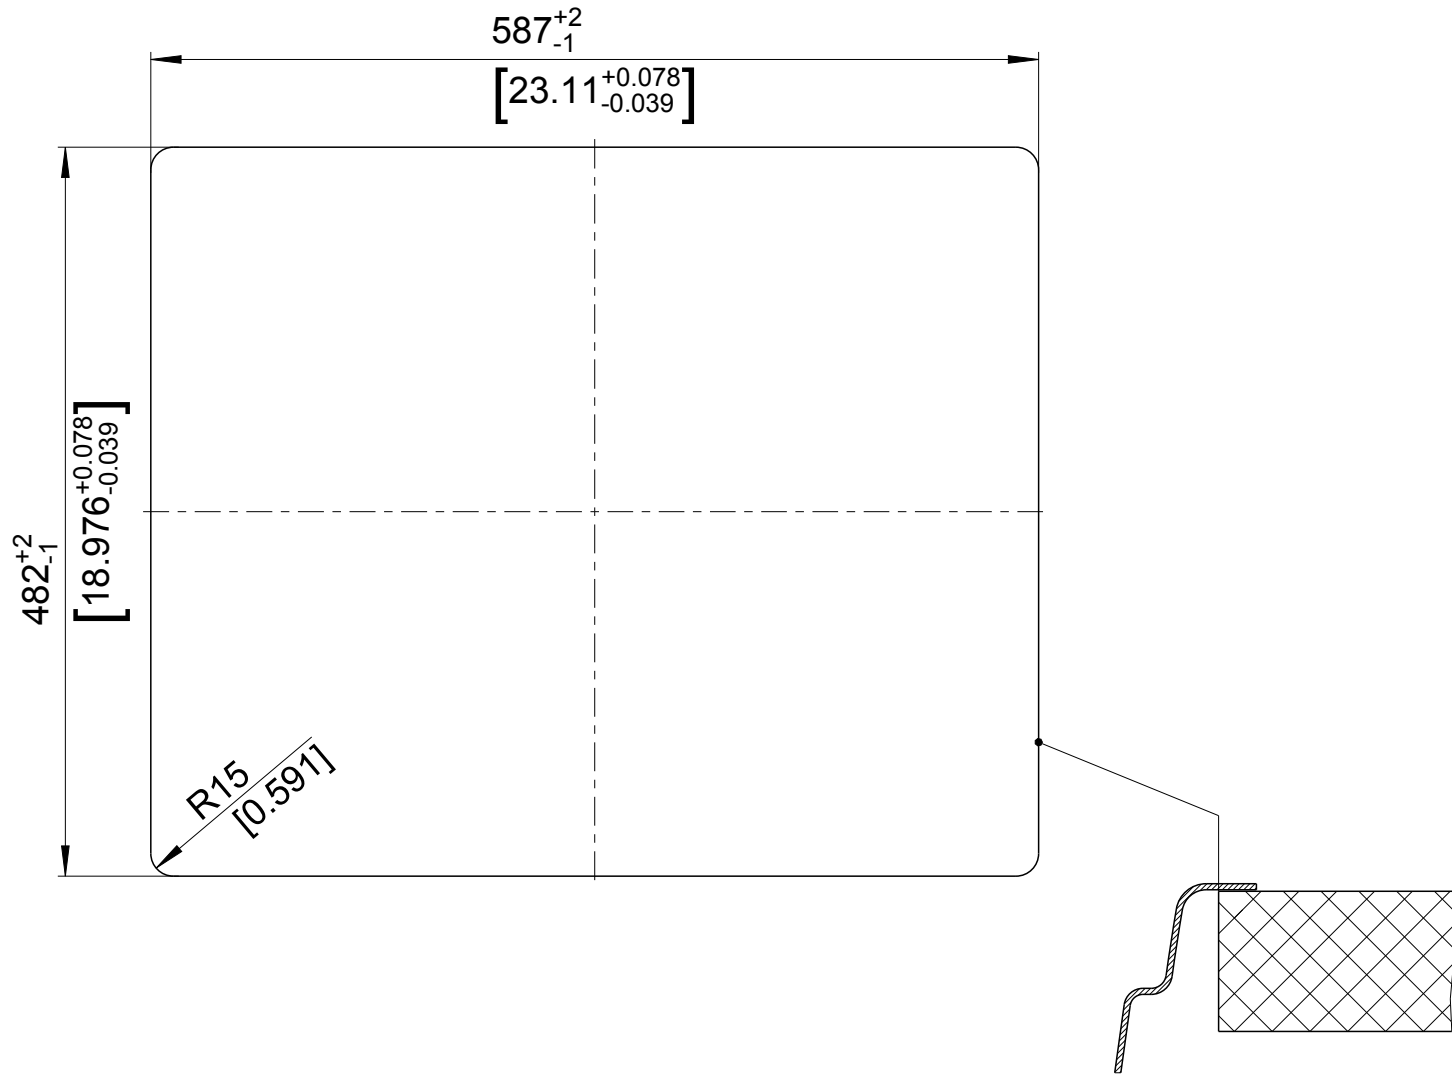

mm  
[inch]

**BLANCO**

BLANCO TIPO 6

Änderungen vorbehalten. Aktuellste Version im Internet.  
Subject to modifications. Latest version on the internet.

Edelstahl / Stainless steel

M 1:5

03/2015

tipo\_6\_s\_i

1000180914