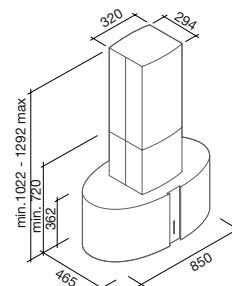

**Parete / Wall – 67 cm**

Motore e Comandi / Motor and Control	800 m³/h P.E.L. 4 vel.
Filtri / Filters	"Base" 277x294 mm carbone/charcoal: 6
Illuminazione / Lighting	Alogeno / Halogen <b>LED</b> 2 x 20 W / 2 x 1 W
Incandescente / Incandescent	<b>ambiente-ambient LED</b> 4 x 25 W / 3 x 1 W
Foro uscita / Duct size	ø 120 mm

**Isola / Island - 67 cm Maxi isola / Maxi Island - 85 cm**

Motore e Comandi / Motor and Control	800 m³/h P.E.L. 4 vel.
Filtri / Filters	"Base" 277x294 mm carbone/charcoal: 6
Illuminazione / Lighting	Alogeno / Halogen <b>LED</b> 4 x 20 W / 4 x 1 W
Incandescente / Incandescent	<b>ambiente-ambient LED</b> 6 x 25 W / 4 x 1 W

**Moonlight Maxi isola / Maxi island 85 800 m³/h**

ISOLA 67 senza prolunga: camino H 702 mm / con prolunga: camino H min. 1010 mm, max 1274 mm. MAXI-ISOLA 85 senza prolunga: camino H 720 mm / con prolunga: camino H min. 1022 mm, max 1292 mm. • ISLAND 67 cm without extension: chimney H 702 mm / with extension: chimney H min. 1010 mm and max 1274 mm. MAXI-ISLAND 85 cm without extension: chimney H 720 mm / with extension: chimney H min. 1022 mm and max 1292 mm.