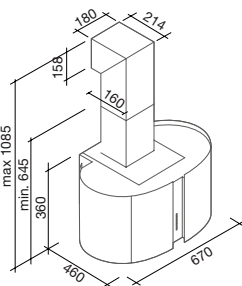

**Parete / Wall – 67 cm**

Motore e Comandi / Motor and Control	800 m³/h P.E.L. 4 vel.
Filtri / Filters	"Base" 277x294 mm carbone/charcoal: 6
Illuminazione / Lighting	Alogeno / Halogen <b>LED</b> 2 x 20 W / 2 x 1 W
Incandescente / Incandescent	<b>ambiente-ambient LED</b> 4 x 25 W / 3 x 1 W
Foro uscita / Duct size	ø 120 mm

**Isola / Island - 67 cm Maxi isola / Maxi Island - 85 cm**

Motore e Comandi / Motor and Control	800 m³/h P.E.L. 4 vel.
Filtri / Filters	"Base" 277x294 mm carbone/charcoal: 6
Illuminazione / Lighting	Alogeno / Halogen <b>LED</b> 4 x 20 W / 4 x 1 W
Incandescente / Incandescent	<b>ambiente-ambient LED</b> 6 x 25 W / 4 x 1 W

**Moonlight Maxi isola / Maxi island 85 800 m³/h**

ISOLA 67 senza prolunga: camino H 702 mm / con prolunga: camino H min. 1010 mm, max 1274 mm. MAXI-ISOLA 85 senza prolunga: camino H 720 mm / con prolunga: camino H min. 1022 mm, max 1292 mm. • ISLAND 67 cm without extension: chimney H 702 mm / with extension: chimney H min. 1010 mm and max 1274 mm. MAXI-ISLAND 85 cm without extension: chimney H 720 mm / with extension: chimney H min. 1022 mm and max 1292 mm.