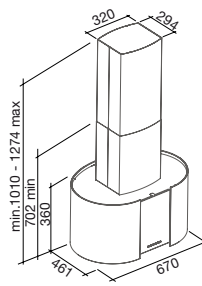

**Parete / Wall – 67 cm**

Motore e Comandi / Motor and Control	800 m³/h P.E.L. 4 vel.
Filtri / Filters	"Base" 277x294 mm carbone/charcoal: 6
Illuminazione / Lighting	Alogeno / Halogen <b>LED</b> 2 x 20 W / 2 x 1 W
Incandescente / Incandescent	<b>ambiente-ambient LED</b> 4 x 25 W / 3 x 1 W
Foro uscita / Duct size	ø 120 mm

**Isola / Island - 67 cm Maxi isola / Maxi Island - 85 cm**

Motore e Comandi / Motor and Control	800 m³/h P.E.L. 4 vel.
Filtri / Filters	"Base" 277x294 mm carbone/charcoal: 6
Illuminazione / Lighting	Alogeno / Halogen <b>LED</b> 4 x 20 W / 4 x 1 W
Incandescente / Incandescent	<b>ambiente-ambient LED</b> 6 x 25 W / 4 x 1 W

**Moonlight Maxi isola / Maxi island 85 800 m³/h**

ISOLA 67 senza prolunga: camino H 702 mm / con prolunga: camino H min. 1010 mm, max 1274 mm. MAXI-ISOLA 85 senza prolunga: camino H 720 mm / con prolunga: camino H min. 1022 mm, max 1292 mm. • ISLAND 67 cm without extension: chimney H 702 mm / with extension: chimney H min. 1010 mm and max 1274 mm. MAXI-ISLAND 85 cm without extension: chimney H 720 mm / with extension: chimney H min. 1022 mm and max 1292 mm.