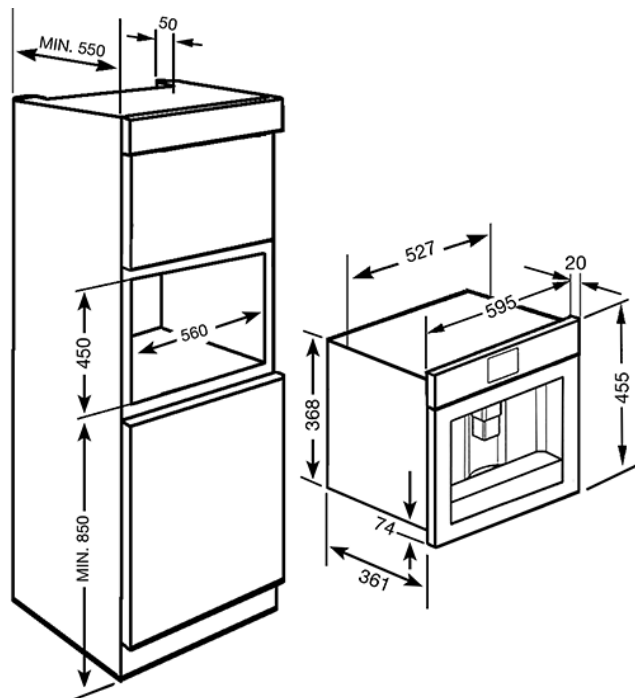

Автоматическая кофемашина, 60 см, высота 45 см, белое стекло  
 EAN13: 8017709249885

• ЭСТЕТИКА и УПРАВЛЕНИЕ • Белое стекло • Поворотные переключатели с подсветкой • Многоязычный LCD-дисплей (в том числе русский язык) • ФУНКЦИИ/ ОПЦИИ/ ТЕМПЕРАТУРА • Регулировка количества кофе на чашку - 3 уровня • Регулировка крепости кофе - 5 уровней (очень слабый, слабый, средний, крепкий, очень крепкий) • Регулировка температуры кофе - 3 уровня • Регулировка помола • Использование кофе в зернах и молотого • Возможна подача горячей воды для заварки чая • Автоматическое приготовление капучино • Автоматическая подача пара для приготовления капучино • Автоматическое включение по времени • Автоматическое споласкивание • Очистка от накипи • Насадка для двух чашек, регулируемая по высоте • Режим энергосбережения Stand-by • ОСОБЕННОСТИ • Резервуар для воды – 1,8 л • Резервуар для зерен кофе – 220 г • Емкость для молотого кофе • Съёмный контейнер для кофейной гущи • Емкость для молока • Поддон для сбора капель • Освещение – 2 лампы накаливания • Телескопические направляющие • ТЕХНИЧЕСКИЕ ХАРАКТЕРИСТИКИ • Давление помпы: 15 бар • Номинальная мощность: 1,35 кВт • Напряжение: 220-240 Вт • Частота тока: 50/60 Гц