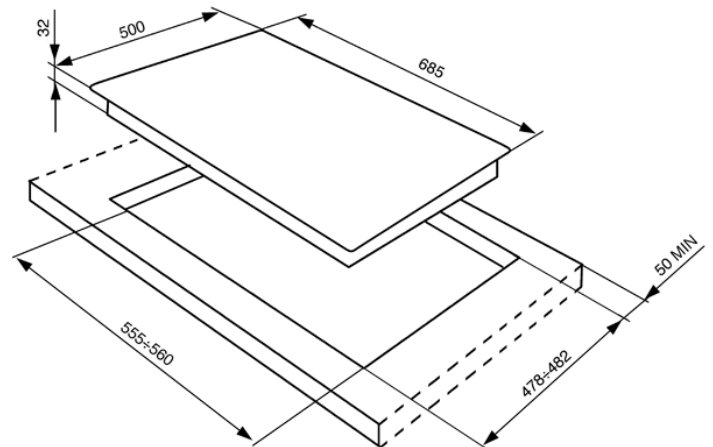

Газовая варочная панель, 70 см, кремовая, фурнитура латунная.  
EAN13: 8017709140847

• ЭСТЕТИКА и УПРАВЛЕНИЕ: • Кремовая • Фурнитура латунная • Чугунные решетки • Поворотные переключатели • Крышки горелок эмалированные, 1 никелированная • ФУНКЦИОНАЛЬНОСТЬ: • Автоматический электроподжиг • 5 газовых горелок: • Задняя левая – 2,55 кВт • Передняя левая – 1,05 кВт • Центральная – 5,00 (3,9 + 1,1) кВт с двойным управлением • Задняя правая – 1,65 кВт • Передняя правая – 1,65 кВт • БЕЗОПАСНОСТЬ: • Газ-контроль • АКСЕССУАРЫ В КОМПЛЕКТЕ: • Жиклеры для сжиженного газа G30 • ТЕХНИЧЕСКИЕ ХАРАКТЕРИСТИКИ: • Тип газа: природный G20 • Мощность подключения: 1 Вт • Номинальная мощность газа: 11,9 кВт • Напряжение: 220-240 В • Частота тока: 50/60 Гц