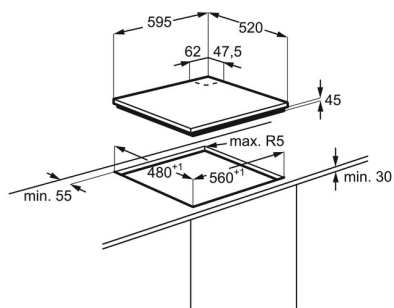

Спецификация продукта

Рекомендованная цена. Перейдите на сайт магазина, чтобы узнать о возможных специальных предложениях.

68990.00

Размеры для встраивания (ВхШхГ), мм	45x560x490
Тип	Газовая варочная панель
Цвет ручек	Белый, Нержавеющая сталь
Тип рамки	Нет рамки
Функции безопасности	Газ-контроль
Страна производства	Италия
Функции управления	Нет
Кабель питания	есть
Тип вилки	Нет
Левая передняя конфорка	2650W/128, 5мм

PSGBHO120D000031