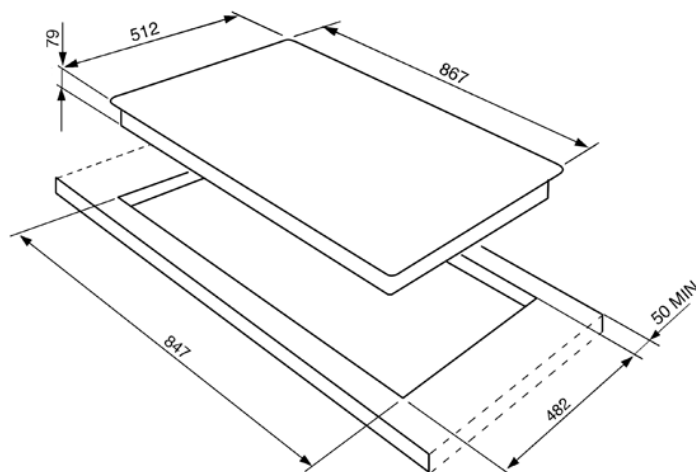

Газовая варочная панель, 87 см, нержавеющая сталь, низкий монтаж с бортиком 3 мм.
EAN13: 8017709153625

• ЭСТЕТИКА и УПРАВЛЕНИЕ: • Нержавеющая сталь, низкий монтаж с бортиком 3 мм • Чугунные решетки • Поворотные переключатели • Крышки горелок эмалированные • ФУНКЦИОНАЛЬНОСТЬ: • Автоматический электроподжиг • 5 газовых горелок : • Задняя левая – 1,8 кВт • Передняя левая – 1,8 кВт • Центральная – 4,0 кВт • Задняя правая – 1,8 кВт • Передняя правая – 1,05 кВт • БЕЗОПАСНОСТЬ: • Газ-контроль • АКСЕССУАРЫ В КОМПЛЕКТЕ: • Жиклеры для сжиженного газа G30 • Фурнитура Linea и Classica • ТЕХНИЧЕСКИЕ ХАРАКТЕРИСТИКИ: • Тип газа: природный G20 • Мощность подключения: 1 Вт • Номинальная мощность газа: 10,45 кВт • Напряжение: 220-240 В • Частота тока: 50/60 Гц