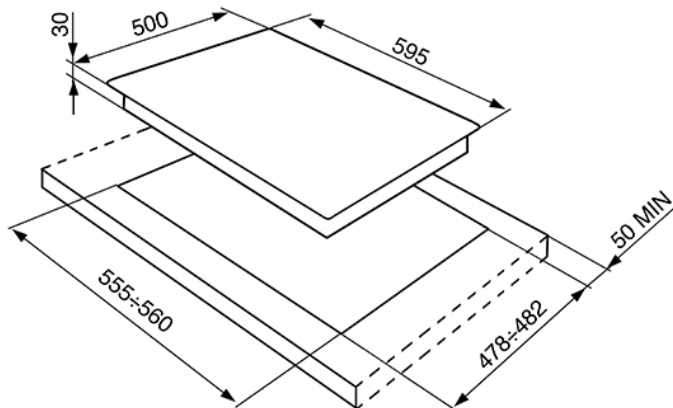

Газовая варочная панель, 60 см, белая  
EAN13: 8017709200107

• ЭСТЕТИКА и УПРАВЛЕНИЕ • Основание белое • Чугунные решетки • Поворотные переключатели Victoria, эффект нержавеющей стали • Крышки горелок эмалированные • ФУНКЦИОНАЛЬНОСТЬ • Автоматический электроподжиг • 4 газовые горелки • Задняя левая – 3,3 кВт • Передняя левая – 1,05 кВт • Задняя правая – 1,65 кВт • Передняя правая – 1,65 кВт • БЕЗОПАСНОСТЬ • Газ-контроль • АКСЕССУАРЫ В КОМПЛЕКТЕ • Жиклеры для сжиженного газа G30 • ТЕХНИЧЕСКИЕ ХАРАКТЕРИСТИКИ • Тип газа: природный G20 • Мощность подключения: 1 Вт • Номинальная мощность газа: 7,65 кВт • Напряжение: 220-240 В • Частота тока: 50/60 Гц