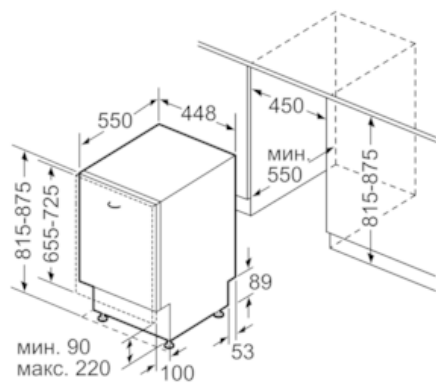

Короба

- VarioDrawer
- Три положения верхнего короба с системой Rackmatic-3, легко переставить по высоте даже при полной загрузке
- Стопоры на передних колесах нижней корзины предотвращают сход корзины с направляющих
- Складные направляющие для тарелок в нижнем коробе (2)
- Полочка для чашек в верхнем коробе

№ 70, Встраиваемая посудомоечная машина, 45
см
S857HMX80R

Размерные чертежи

Размеры в мм