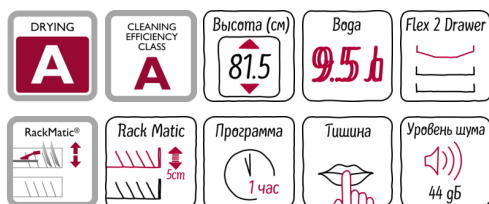

N 70, Встраиваемая посудомоечная машина, 45 см
S857HMX80R

COOKING PASSION SINCE 1877

A

✓ AquaStop даёт пожизненную гарантию от повреждения водой.

Оснащение

Технические особенности

Встраиваемый/ свободностоящий : Встроенный
Кол-во комплектов посуды : 10
Съемная рабочая поверхность : Нет
Декоративные рамы/ поверхности : Нет возможности доукомплектовать декоративными рамами
Цвет панели : Grey
Частота (Гц) : 50; 60
Длина сетевого кабеля (см) : 175
Тип штепсельной вилки : Европейская, заземленная
Длина подводящего шланга (см) : 165
Длина отводящего шланга (см) : 205
Высота с рабочей поверхностью (мм) : 0
Высота без рабочей поверхности (мм) : 815
Максимальная регулируемая высота (мм) : 60
Размеры прибора в упаковке (мм) (ВхШхГ) : 880 x 670 x 510
Вес нетто (кг) : 33,340
Вес брутто (кг) : 35,0
Напряжение (В) : 220-240
Мощность подключения (Вт) : 2400
Предохранители (А) : 10
Проточный водонагреватель : Да
Параметры потребления воды (л) : 9,5
Потребление энергии (кВтч) : 0,91
Длительность программы сравнения (мин) : 220

4 242004 251637

N 70, Встраиваемая посудомоечная машина, 45

см

S857HMX80R

Оснащение

- EmotionLight красиво подсвечивает вашу посуду
- Панель управления сверху
- InfoLight (красный)
- Индикация времени до окончания работы программы в минутах
- Таймер запуска 1-24ч

Основная информация

- Вместимость - 10 комплектов посуды + 1 сервировочный
- Электроэнергия/Вода²: 0.91 кВт/ч/9.5 л
- Класс эффективности сушки A по шкале от класса G (наименьшая эффективность) до A (наибольшая эффективность)
- Продолжительность цикла на программе Эко 50 C°: 220 мин
- Уровень шума: 44 ДБ
- Wi-Fi

Короба

- VarioDrawer
- Три положения верхнего короба с системой Rackmatic-3, легко переставить по высоте даже при полной загрузке
- Стопоры на передних колесах нижней корзины предотвращают сход корзины с направляющих
- Складные направляющие для тарелок в нижнем коробе (2)
- Полочка для чашек в верхнем коробе