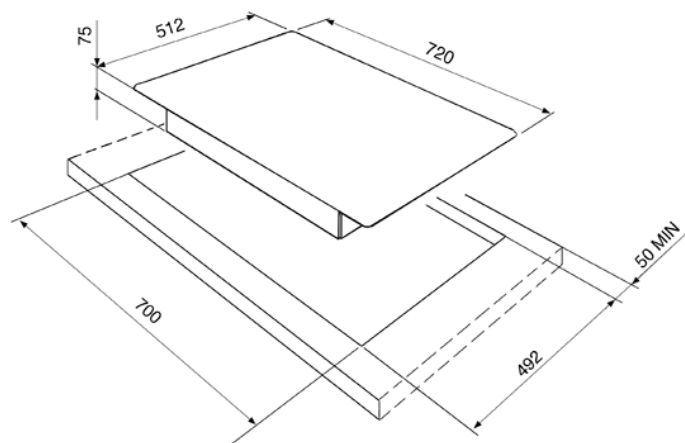

Газовая варочная панель, 72 см, нержавеющая сталь, низкий монтаж с бортиком 3 мм.  
EAN13: 8017709153601

• ЭСТЕТИКА и УПРАВЛЕНИЕ: • Нержавеющая сталь, низкий монтаж с бортиком 3 мм • Чугунные решетки • Поворотные переключатели • Крышки горелок эмалированные • ФУНКЦИОНАЛЬНОСТЬ: • Автоматический электроподжиг • 5 газовых горелок: • Задняя левая – 1,8 кВт • Передняя левая – 1,05 кВт • Центральная – 4,0 кВт • Задняя правая – 1,8 кВт • Передняя правая – 1,05 кВт • БЕЗОПАСНОСТЬ: • Газ-контроль • АКСЕССУАРЫ В КОМПЛЕКТЕ: • Жиклеры для сжиженного газа G30 • Фурнитура Linea и Classica • ТЕХНИЧЕСКИЕ ХАРАКТЕРИСТИКИ: • Тип газа: природный G20 • Мощность подключения: 1 Вт • Номинальная мощность газа: 9,7 кВт • Напряжение: 220-240 Вт • Частота тока: 50/60 Гц