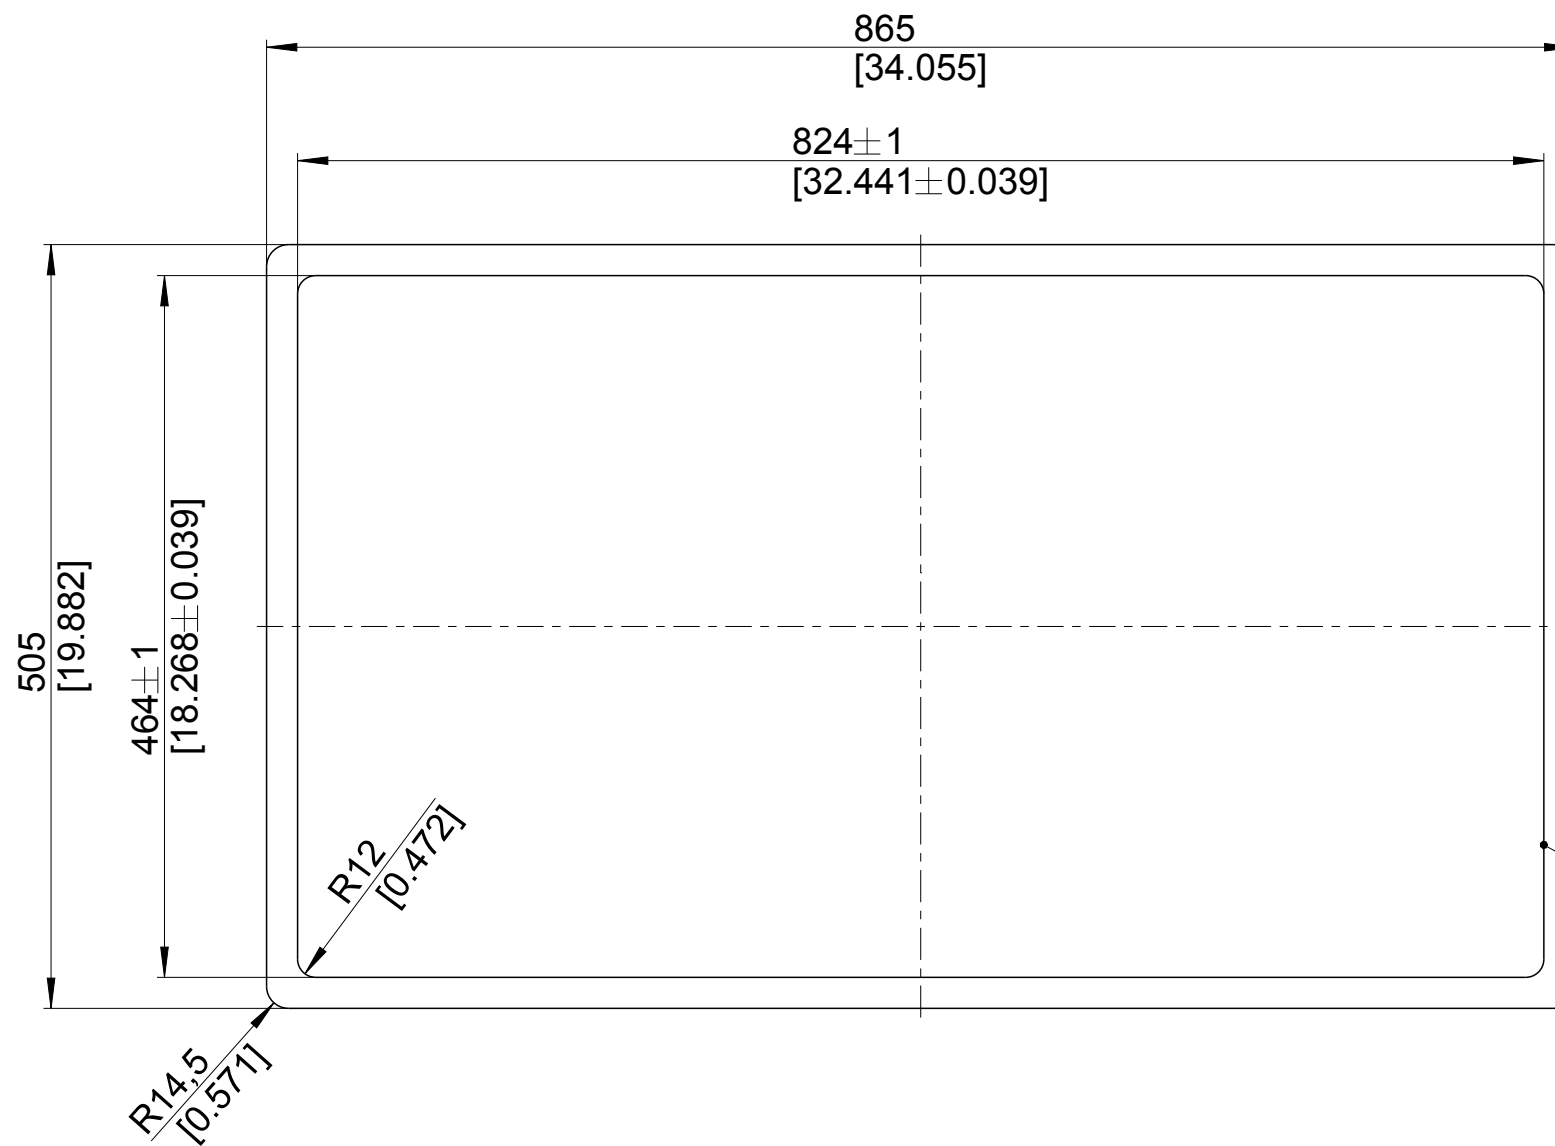

mm  
[inch]

**BLANCO**

BLANCO LIVIT 45 S Salto

Änderungen vorbehalten. Aktuellste Version im Internet.  
Subject to modifications. Latest version on the internet.

Edelstahl / Stainless steel

M 1:5

03/2015

livit\_45s\_salto\_s\_b

1000187787