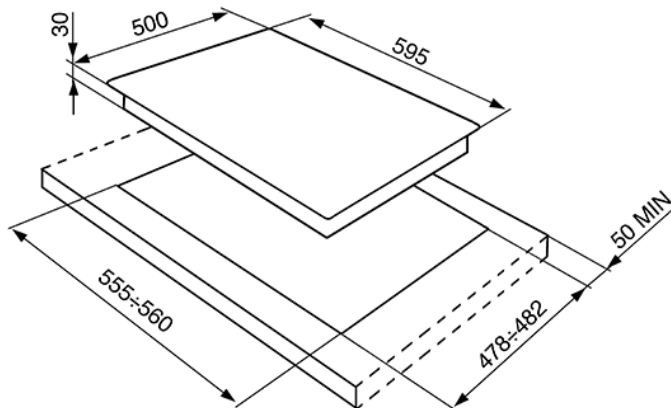

Газовая варочная панель, 60 см, черная  
EAN13: 8017709200121

• ЭСТЕТИКА и УПРАВЛЕНИЕ • Основание черное • Чугунные решетки • Поворотные переключатели Victoria, эффект нержавеющей стали • Крышки горелок эмалированные • ФУНКЦИОНАЛЬНОСТЬ • Автоматический электроподжиг • 4 газовые горелки • Задняя левая – 3,3 кВт • Передняя левая – 1,05 кВт • Задняя правая – 1,65 кВт • Передняя правая – 1,65 кВт • БЕЗОПАСНОСТЬ • Газ-контроль • АКСЕССУАРЫ В КОМПЛЕКТЕ • Жиклеры для сжиженного газа G30 • ТЕХНИЧЕСКИЕ ХАРАКТЕРИСТИКИ • Тип газа: природный G20 • Мощность подключения: 1 Вт • Номинальная мощность газа: 7,65 кВт • Напряжение: 220-240 В • Частота тока: 50/60 Гц