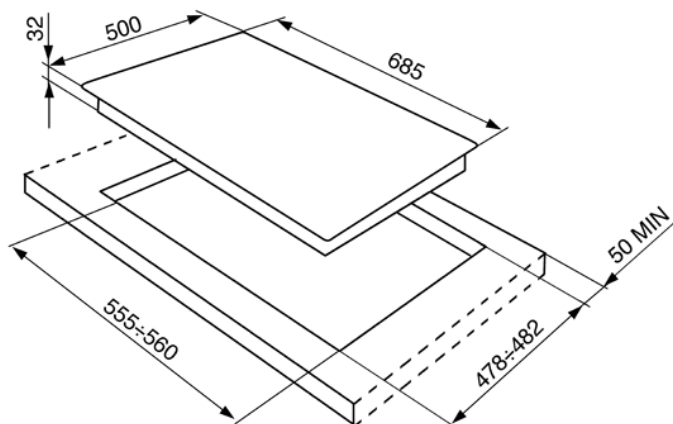

Газовая варочная панель, 70 см, нержавеющая сталь, фурнитура серебристая.  
EAN13: 8017709113162

• ЭСТЕТИКА и УПРАВЛЕНИЕ: • Нержавеющая сталь • Чугунные решетки • Поворотные переключатели серебристые • Крышки горелок эмалированные, одна никелированная • ФУНКЦИОНАЛЬНОСТЬ: • Автоматический электроподжиг • 5 газовых горелок: • Задняя левая – 2,55 кВт • Передняя левая – 1,05 кВт • Центральная – 5,0 кВт с двойным управлением • Задняя правая – 1,65 кВт • Передняя правая – 1,65 кВт • БЕЗОПАСНОСТЬ: • Газ-контроль • АКСЕССУАРЫ В КОМПЛЕКТЕ: • Жиклеры для сжиженного газа G30 • ТЕХНИЧЕСКИЕ ХАРАКТЕРИСТИКИ: • Тип газа: природный G20 • Мощность подключения: 1 Вт • Номинальная мощность газа: 11,9 кВт • Напряжение: 220-240 В • Частота тока: 50/60 Гц