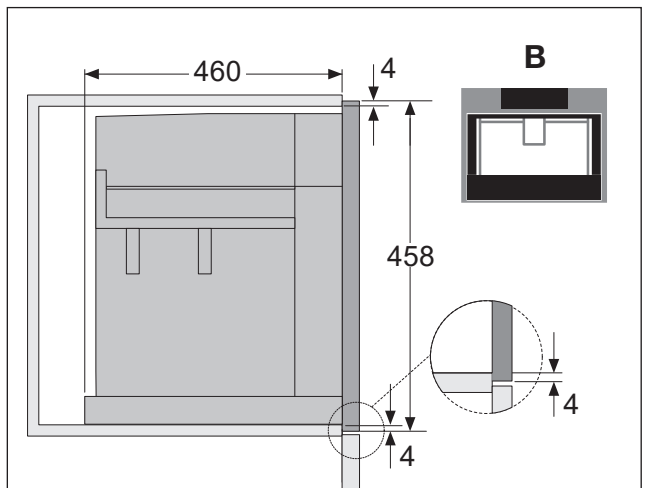

Belangrijk! Lees deze instructies voor gebruik!
Important! Lire les instructions avant utilisation!
Wichtig! Lesen Sie diese Gebrauchsanleitung vor dem Gebrauch!
Important! Read these instructions before use!

Volg de gebruiksaanwijzing.
Koffiemachine
Normes de sécurité
Machine à café
Sicherheit
Kaffeemaschine
Substrato
Coffee machine

Important! Read these instructions before use!
重要! 使用前請仔細閱讀說明書!

Substrato
Coffee machine
安全
咖啡機
安全
咖啡機

1