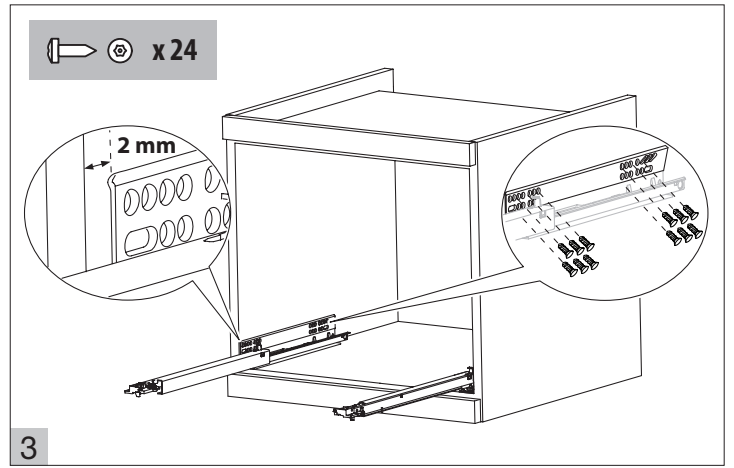

Substrato  
Coffee machine  
安全  
咖啡機  
安全  
咖啡機

1

688874