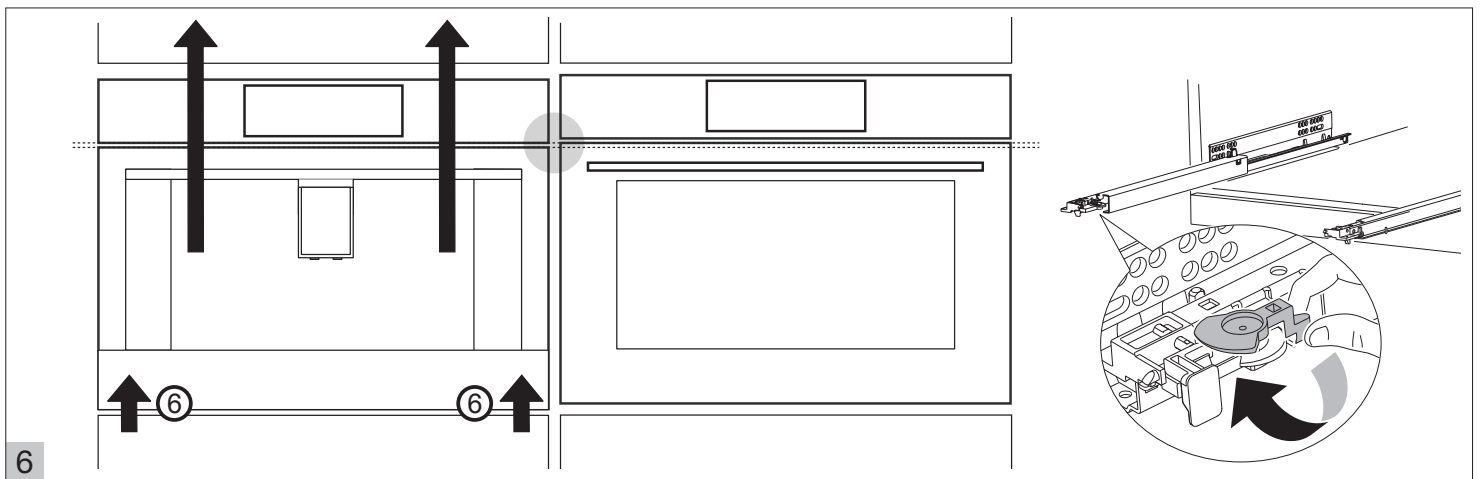

Substrato  
Coffee machine  
安全  
咖啡機  
安全  
咖啡機

1

688874