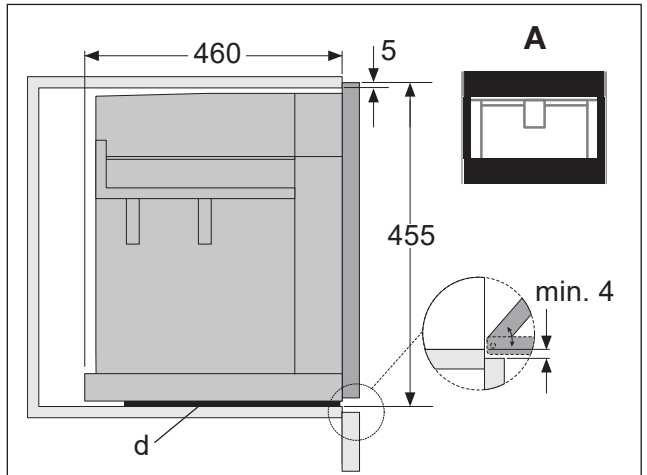

Belangrijk! Lees deze instructies voor gebruik!
Important! Lire les instructions avant utilisation!
Wichtig! Lesen Sie diese Gebrauchsanleitung vor dem Gebrauch!
Important! Read these instructions before use!

Volg de gebruiksaanwijzing.
Koffiemachine
Normes de sécurité
Machine à café
Sicherheit
Kaffeemaschine
Substrato
Coffee machine

Important! Read these instructions before use!
重要! 使用前請仔細閱讀說明書!

Substrato
Coffee machine
安全
咖啡機
安全
咖啡機

1