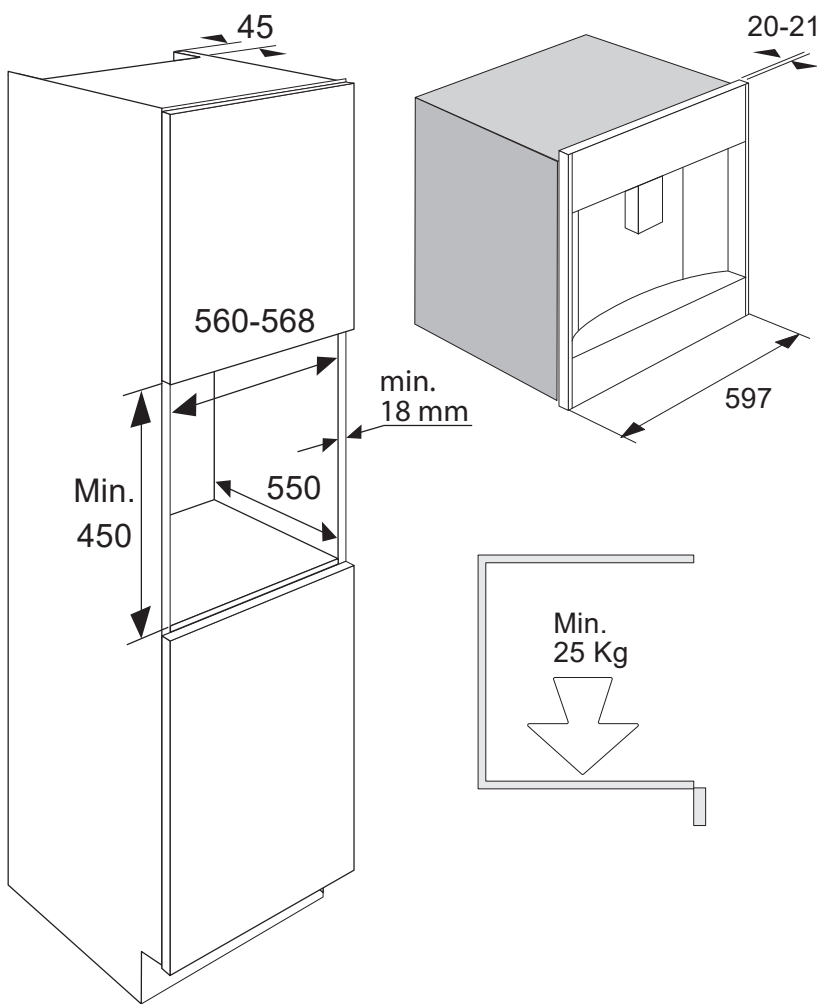

Belangrijk! Lees deze instructies voor gebruik!
Important! Lire les instructions avant utilisation!
Wichtig! Lesen Sie diese Gebrauchsanleitung vor dem Gebrauch!
Important! Read these instructions before use!

Volg de gebruiksaanwijzing.
Koffiemachine
Normes de sécurité
Machine à café
Sicherheit
Kaffeemaschine
Substrato
Coffee machine

Important! Read these instructions before use!
重要! 使用前請仔細閱讀說明書!

Substrato
Coffee machine
安全
咖啡機
安全
咖啡機

1